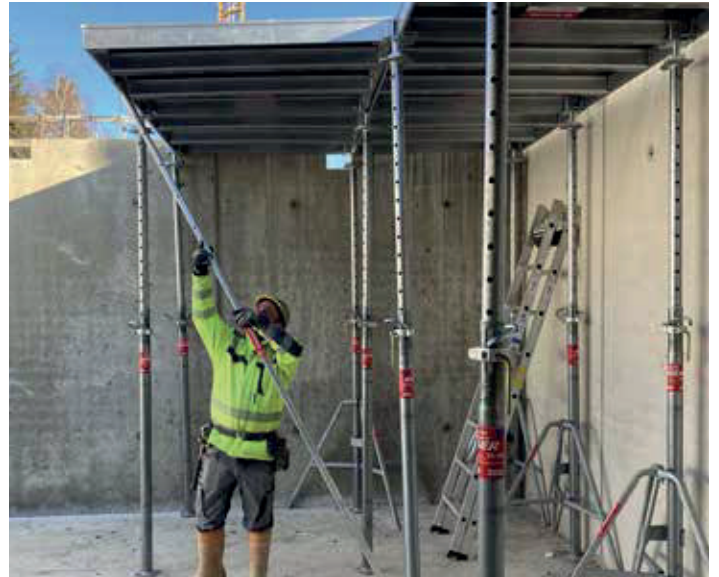

# Szalunek stropowy AluDEK

Wyjątkowo lekki szalunek stropowy  
wykonany z aluminium

**Nowość wśród szalunków stropowych.**

- Lekki (16kg/m<sup>2</sup>)
- Wielkość elementów: 1,35 x 1,35m
- Oszczędność czasu i kosztów
- Prostszy i bezpieczniejszy montaż
- Kompatybilny z szalunkami ściennymi AL2000