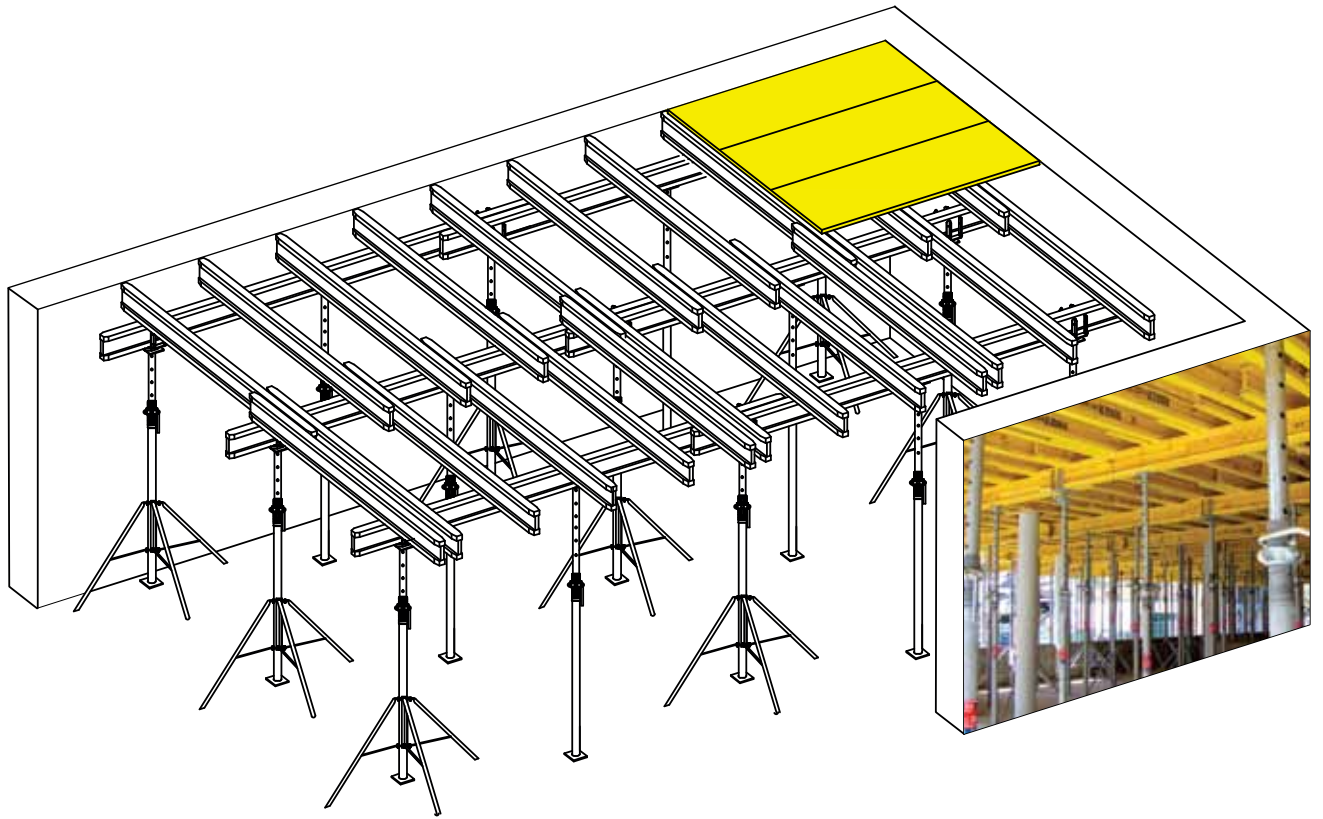

PROMOCJA

30 500,-

160 m² SZALUNKI STROPOWE

Obliczone dla maksymalnej grubości stropu 30 cm

**RINGER szalunki stropowe - łatwe w planowaniu i montażu.
Najlepsze rozwiązanie na budowie!**

Zestaw zawiera:

160 Płyta szalunkowa okuta 2,00 x 0,50 m
95 Podpora EU PB Gr.2 / 1,75 - 3,00 m
15 Trójnóg ocynk
40 Głowica ocynk

30 H20 Dźwigar 3,90 m
170 H20 Dźwigar 2,65 m
(drewniane z plastycznym zakończeniem)

2 x Stojak do podpór - GRATIS!

Promocja ważna do 31.08.2017 r.

Cena bez podatku Vat, obliczona według kursu 1 EURO = 4,30 PLN, Loco magazyn Kawnice Kolonia, do wyczerpania zapasów. Błędy drukarskie oraz zmiany techniczne zastrzeżone.