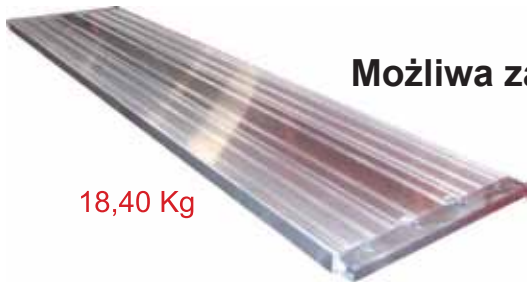

116 m² wysokiej jakości rusztowania
długość 17,5 m x 6,6 m wysokość robocza

€ 3 500,-

PROMOCJA

Rusztowanie Doppelgeländer - Aluminiowe

Rusztowanie z grupy 3 o udźwigu 200 kg/m² zgodnie z normą PNEN 12810

16 x Rama 0,65 m x 2,00 m	7,50 Kg	16 x Podstawa śrubowa 80 cm (Uniwersalna)
12 x Podest roboczy 2D 2,5 m (drewniany)	26,00 Kg	8 x Uchwyt rusztowania 0,60 m ocynk
2 x Podest Alu 2,5 m z włazem i z drabinką	24,00 Kg	8 x Złącze normowe ocynk
21 x Bariierka 2,5 m	4,20 Kg	8 x Szpilka mocująca GS 35 cm ocynk
10 x Słupek końcowy	2,00 Kg	14 x Krawężnik wzdłużny 2,5 m
4 x Bariierka boczna 0,65 m	1,20 Kg	