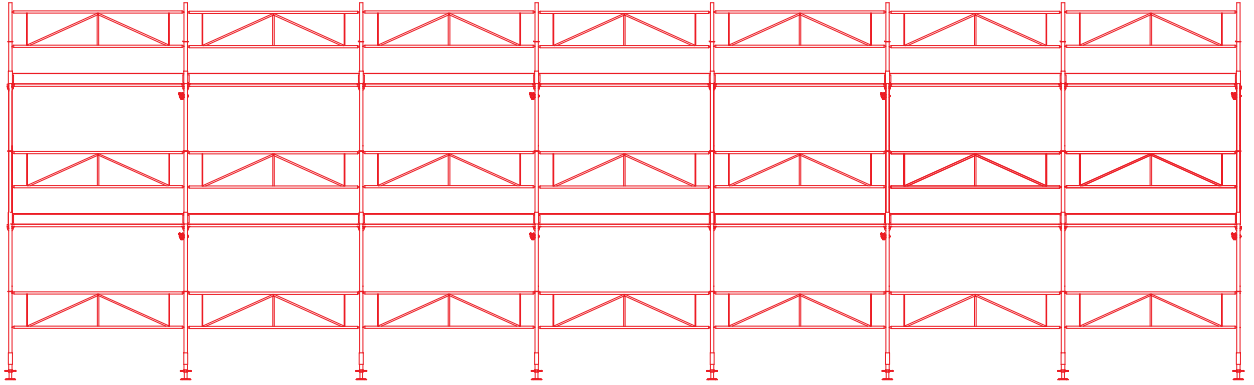

116 m² wysokiej jakości rusztowania
długość 17,5 m x 6,6 m wysokość robocza

€ 3 500,-

PROMOCJA

Rusztowanie Doppelgeländer - Aluminiowe

Rusztowanie z grupy 3 o udźwigu 200 kg/m² zgodnie z normą PNEN 12810

16 x Rama 0,65 m x 2,00 m	7,50 Kg	16 x Podstawa śrubowa 80 cm (Uniwersalna)
12 x Podest roboczy 2D 2,5 m (drewniany)	26,00 Kg	8 x Uchwyt rusztowania 0,60 m ocynk
2 x Podest Alu 2,5 m z włazem i z drabinką	24,00 Kg	8 x Złącze normowe ocynk
21 x Bariierka 2,5 m	4,20 Kg	8 x Szpilka mocująca GS 35 cm ocynk
10 x Słupek końcowy	2,00 Kg	14 x Krawężnik wzdłużny 2,5 m
4 x Bariierka boczna 0,65 m	1,20 Kg	